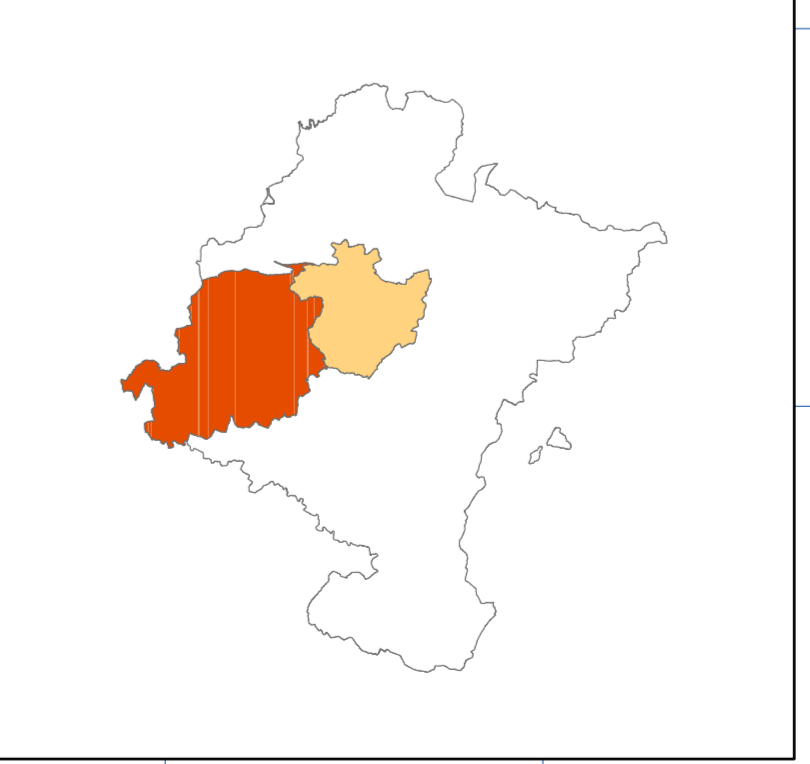

Gobierno de Navarra
Departamento de Industria y Tecnología, Comercio y Trabajo.

Instituto Geológico
y Minero de España

Actuaciones vinculadas con el Plan Director de Actividades Mineras en la Comunidad Foral de Navarra

EXPLORACIONES ACTIVAS
COMARCA TIERRA ESTELLA
Y CUENCA DE PAMPLONA

Mapa 7 Escala 1:100000 Diciembre 2006